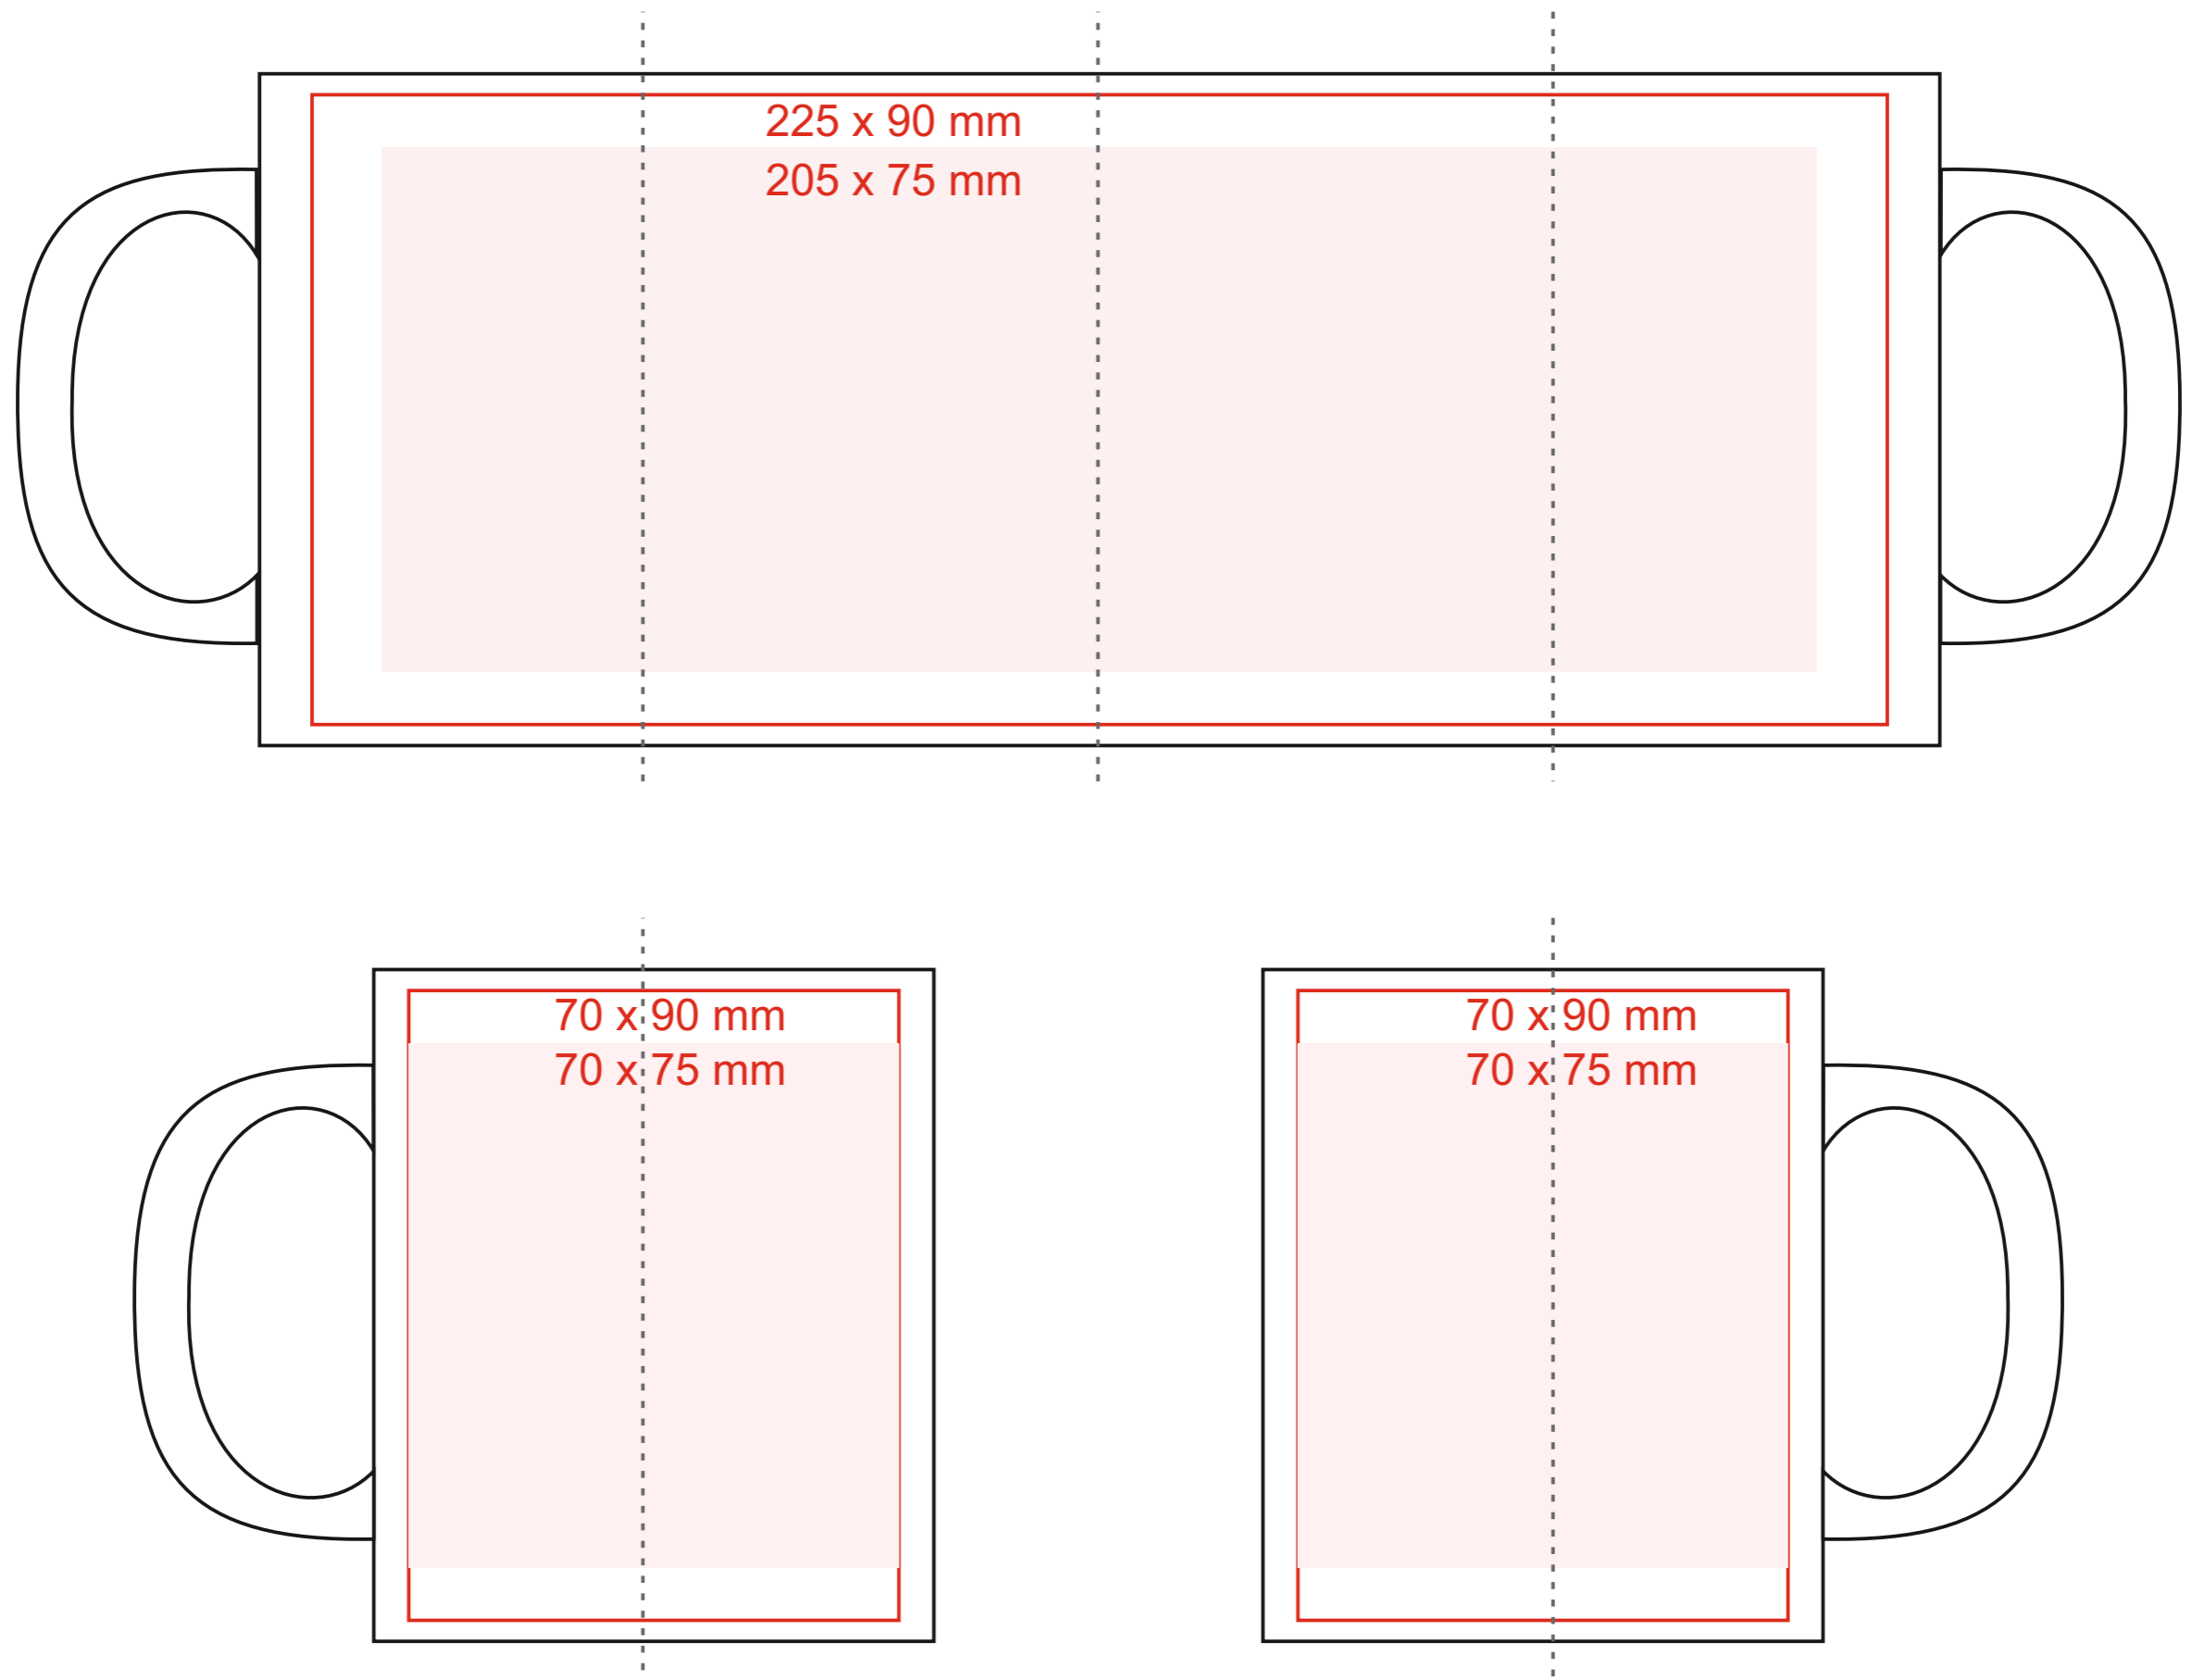

M_522 Tomek Magic Satin

320 ml / h: 95 mm / Ø 81 mm

[Come preparare il materiale di stampa?](#)

significato

— Stampa in sublimazione, progetti fotografici (superficie massima di stampa)

■ Stampa in sublimazione, progetti con piccoli elementi di stampa (area di stampa di sicurezza per testi e piccoli elementi)