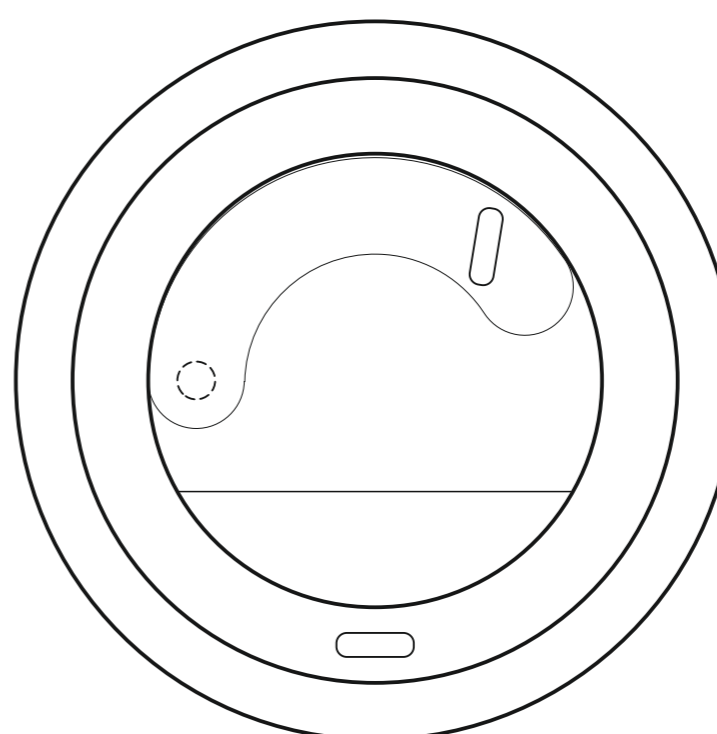

M_458 Freedom Excellence Lock

270 ml / h: 148 mm / Ø 90 mm

coperchio 90 mm

*Nel caso di progetti per la stampa a transfer oltre l'area di stampa standard, si prega di contattare il nostro ufficio commerciale.