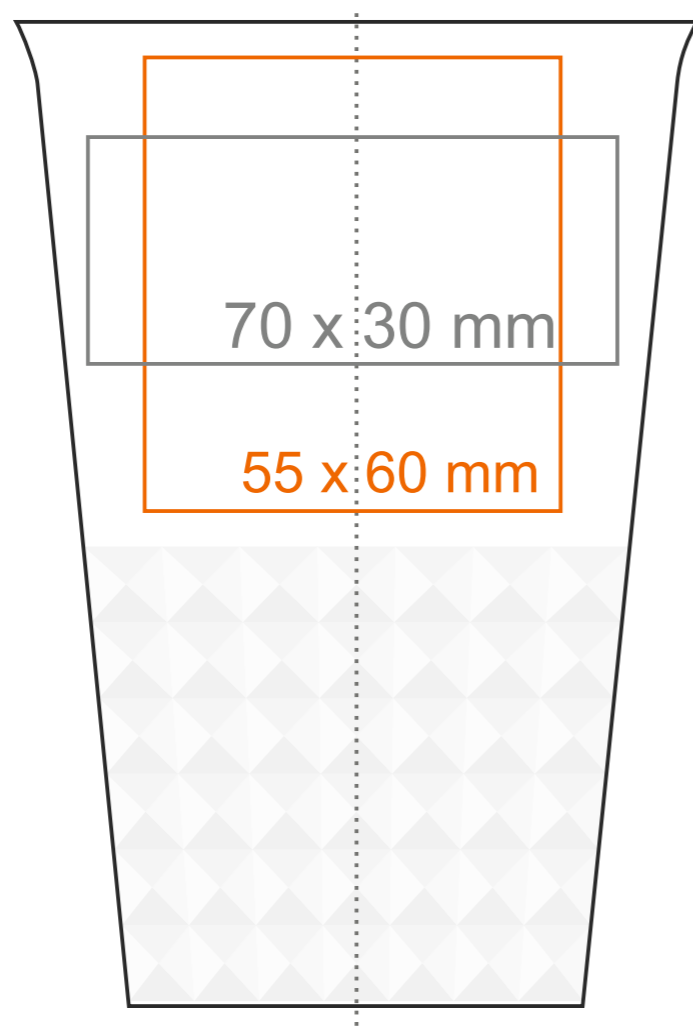

M_458 Freedom Excellence Lock

270 ml / h: 148 mm / Ø 90 mm

coperchio 90 mm

*Nel caso di progetti per la stampa a transfer oltre l'area di stampa standard, si prega di contattare il nostro ufficio commerciale.