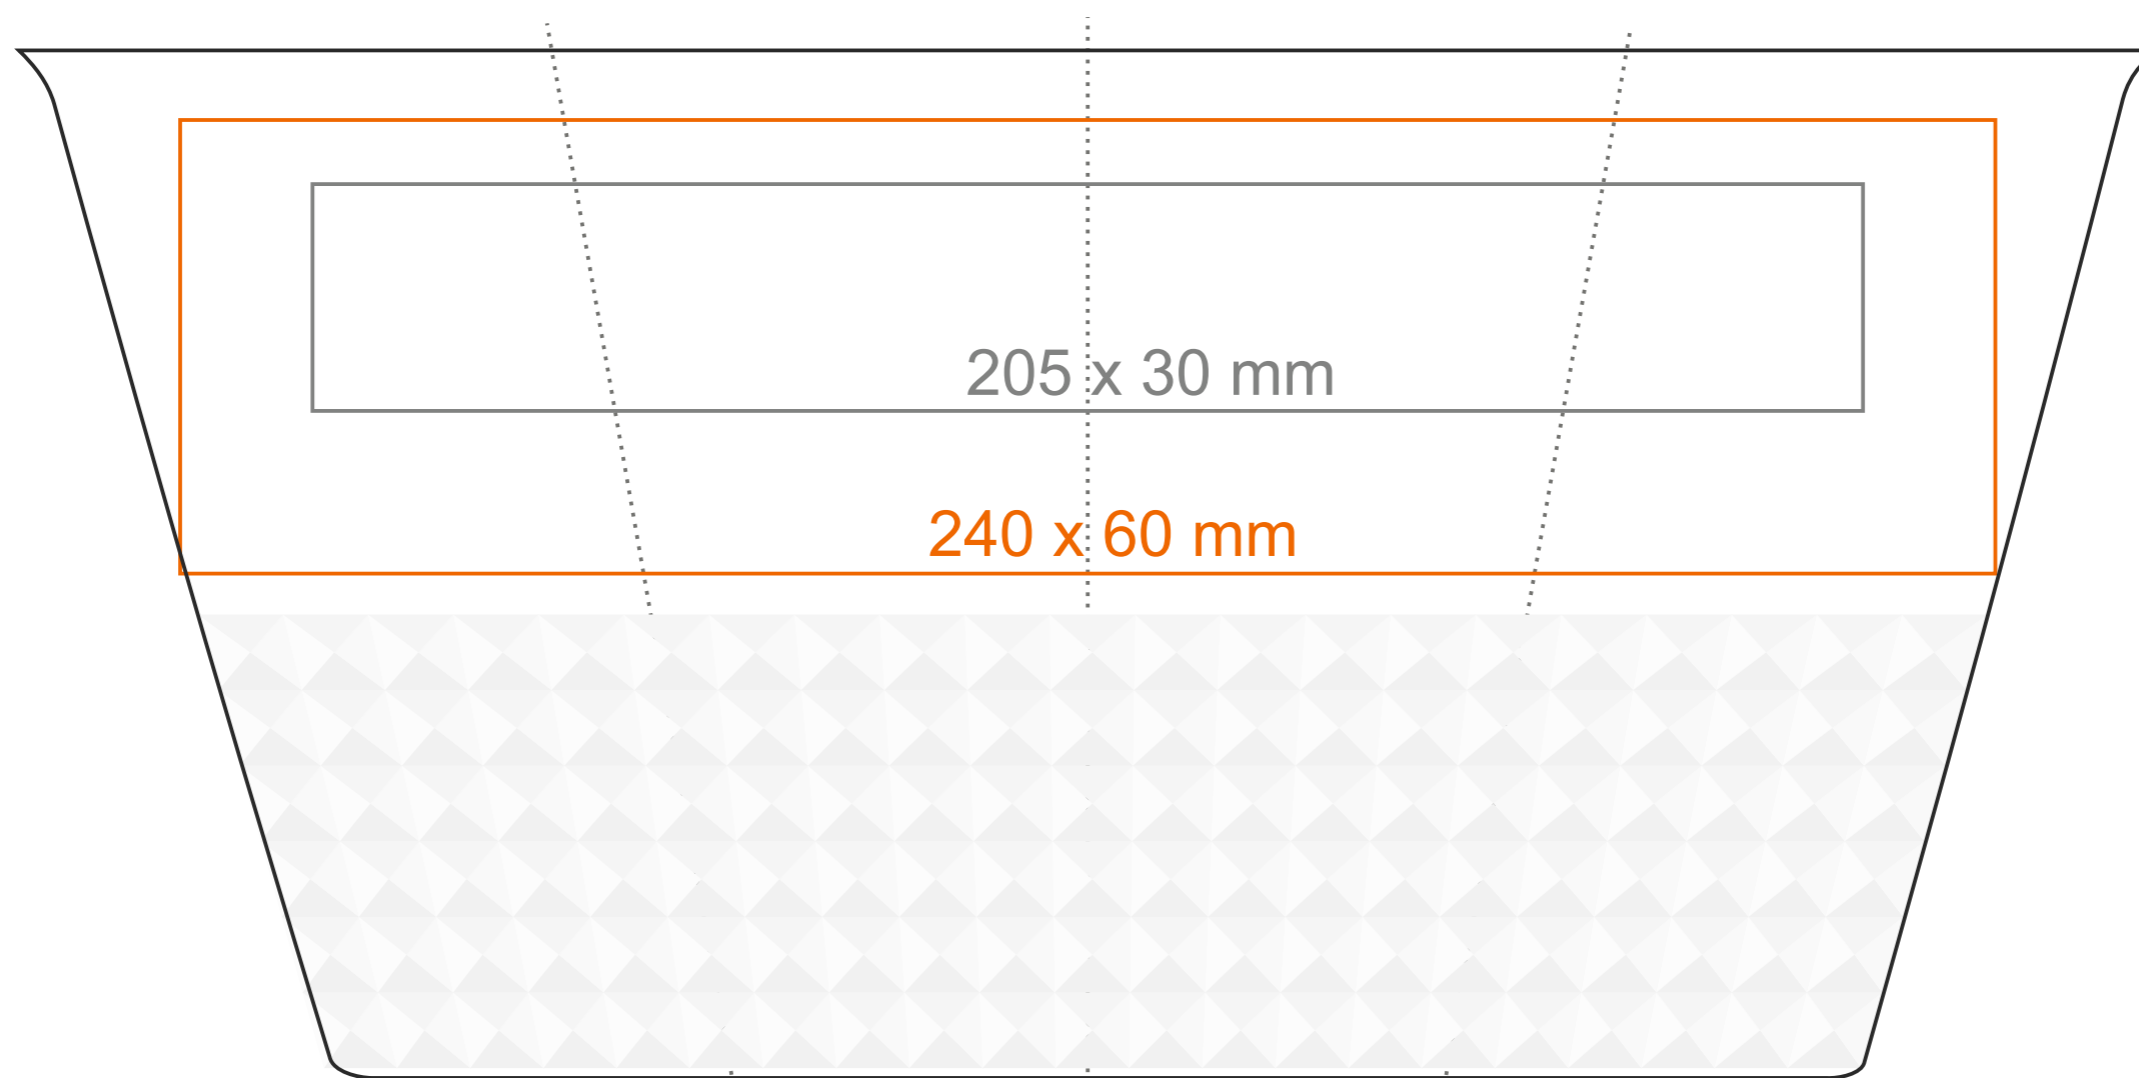

M_458 Freedom Excellence Lock

270 ml / h: 148 mm / Ø 90 mm

coperchio 90 mm

*Nel caso di progetti per la stampa a transfer oltre l'area di stampa standard, si prega di contattare il nostro ufficio commerciale.

[Come preparare il materiale di stampa?](#)

significato

- Stampa a Transfer
- Sensitive Touch
- Stampa Diretta