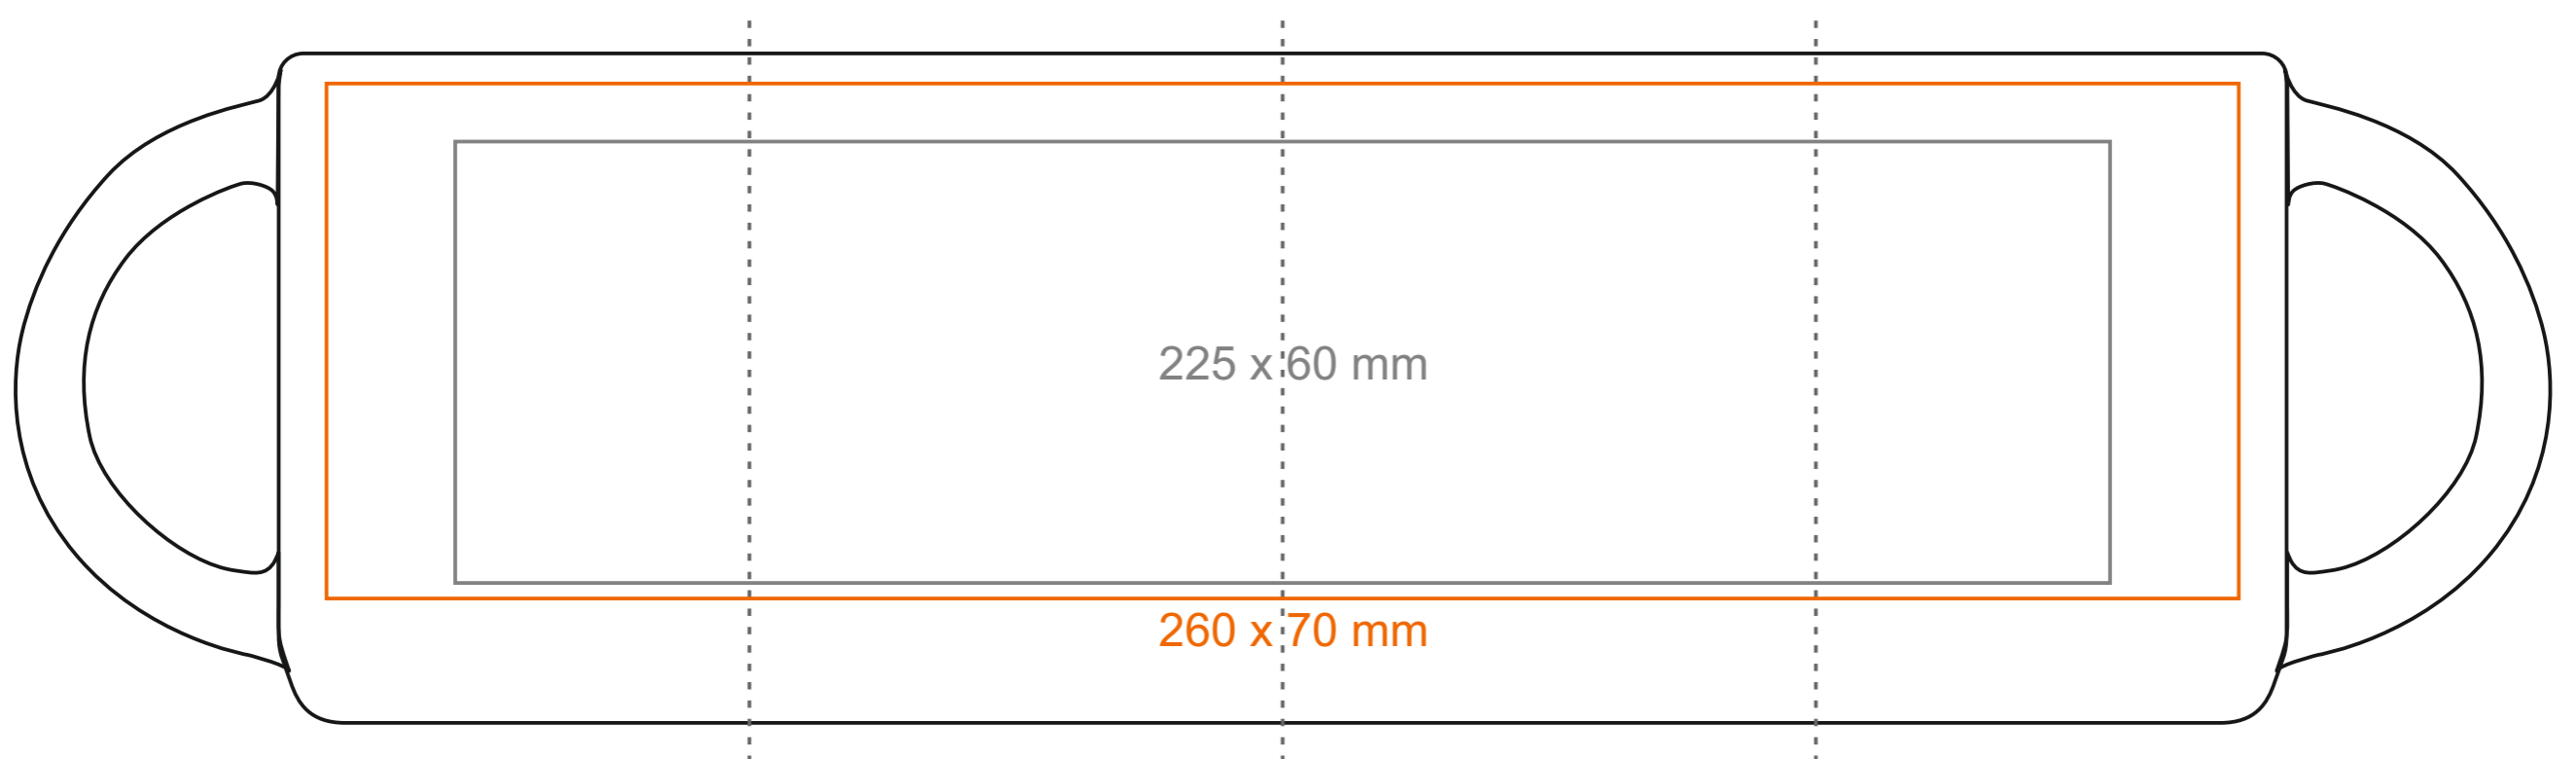

# M\_098 Modern Pure

390 ml / h: 91 mm / Ø 92 mm

Stampa sul manico  
Stampa interna  
Stampa sul fondo interno  
Stampa sul fondo esterno

- 60 x 10 mm  
- 50 x 15 mm  
- Ø 50 mm  
- Ø 50 mm

\*Nel caso di progetti per la stampa a transfer oltre l'area di stampa standard, si prega di contattare il nostro ufficio commerciale.

## significato

— Stampa a Transfer  
— Sensitive Touch  
— Stampa Diretta