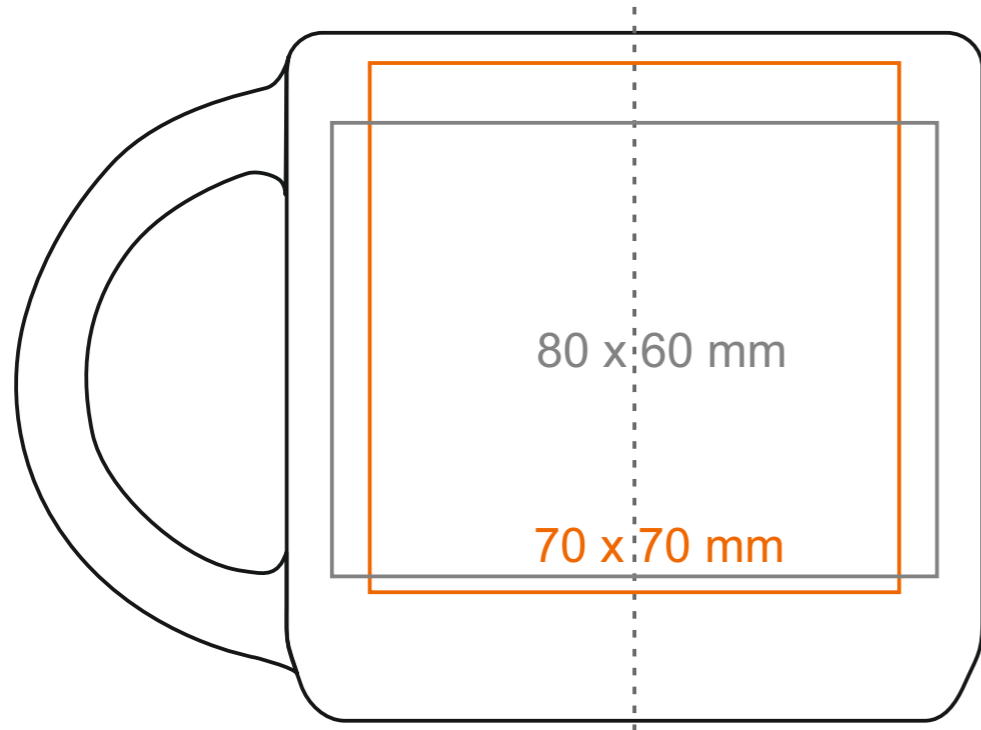

# M\_098 Modern Pure

390 ml / h: 91 mm / Ø 92 mm

Stampa sul manico  
Stampa interna  
Stampa sul fondo interno  
Stampa sul fondo esterno

- 60 x 10 mm  
- 50 x 15 mm  
- Ø 50 mm  
- Ø 50 mm

\*Nel caso di progetti per la stampa a transfer oltre l'area di stampa standard, si prega di contattare il nostro ufficio commerciale.

## significato

— Stampa a Transfer  
— Sensitive Touch  
— Stampa Diretta