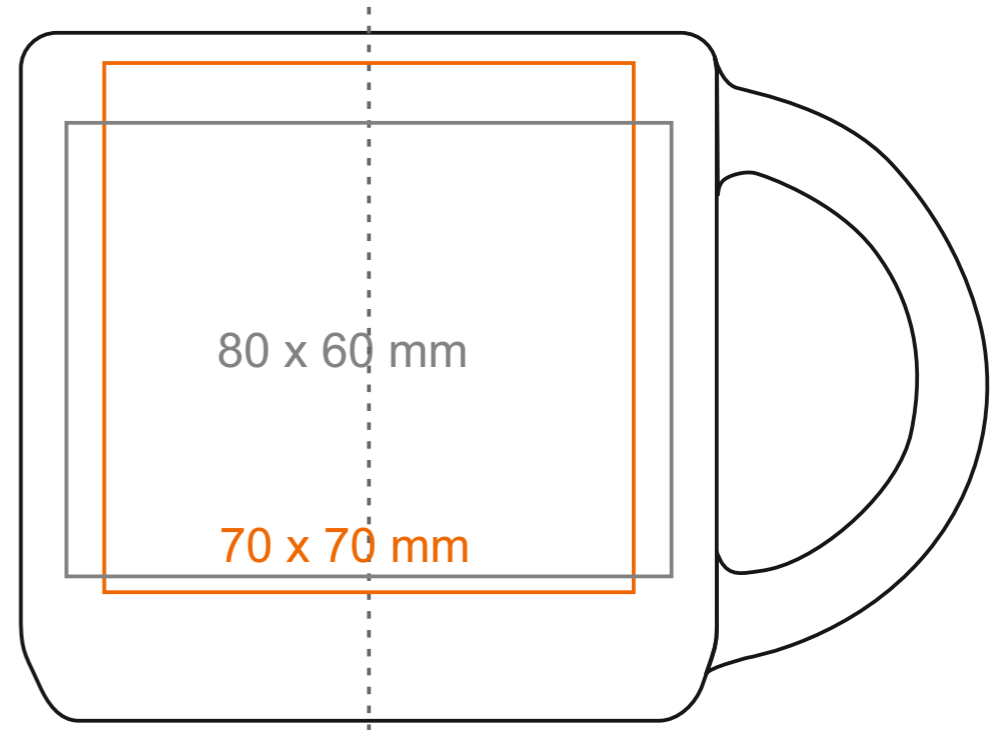

# M\_098 Modern Pure

390 ml / h: 91 mm / Ø 92 mm

Stampa sul manico  
Stampa interna  
Stampa sul fondo interno  
Stampa sul fondo esterno

- 60 x 10 mm  
- 50 x 15 mm  
- Ø 50 mm  
- Ø 50 mm

\*Nel caso di progetti per la stampa a transfer oltre l'area di stampa standard, si prega di contattare il nostro ufficio commerciale.

## significato

— Stampa a Transfer  
— Sensitive Touch  
— Stampa Diretta