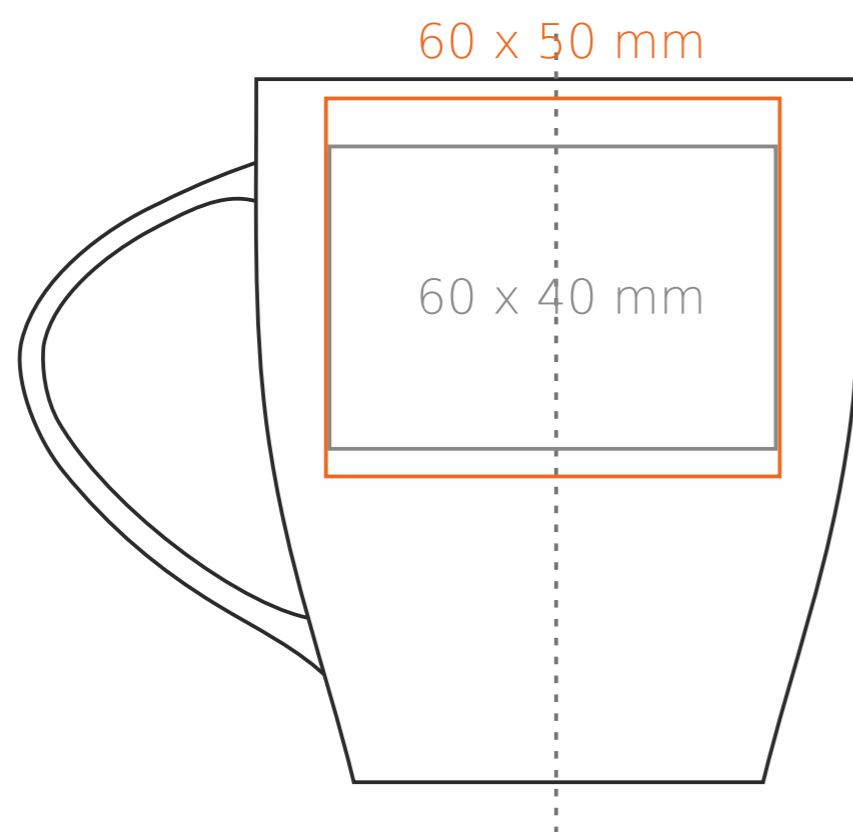

# M/008 Joy

250 ml / h: 93 mm / Ø 80 mm

- Stampa sul manico - 50 x 10 mm
- Stampa interna - 40 x 20 mm
- Stampa sul fondo interno - Ø 30 mm
- Stampa sul fondo esterno - Ø 30 mm

\*Nel caso di progetti per la stampa a transfer oltre l'area di stampa standard, si prega di contattare il nostro ufficio commerciale.