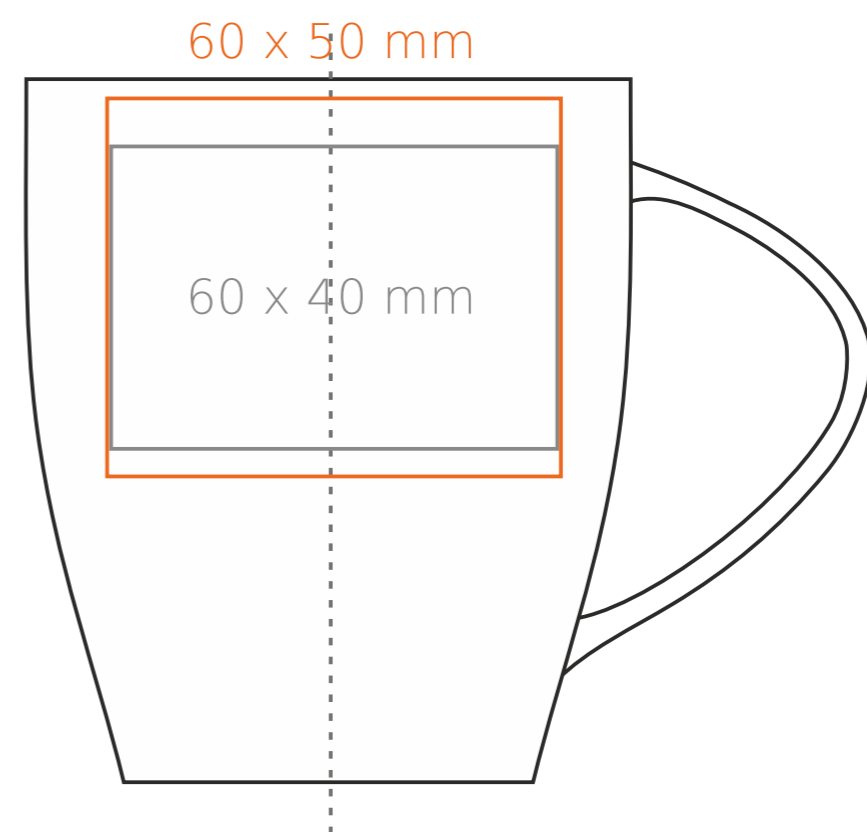

# M/008 Joy

250 ml / h: 93 mm / Ø 80 mm

- Stampa sul manico - 50 x 10 mm
- Stampa interna - 40 x 20 mm
- Stampa sul fondo interno - Ø 30 mm
- Stampa sul fondo esterno - Ø 30 mm

\*Nel caso di progetti per la stampa a transfer oltre l'area di stampa standard, si prega di contattare il nostro ufficio commerciale.