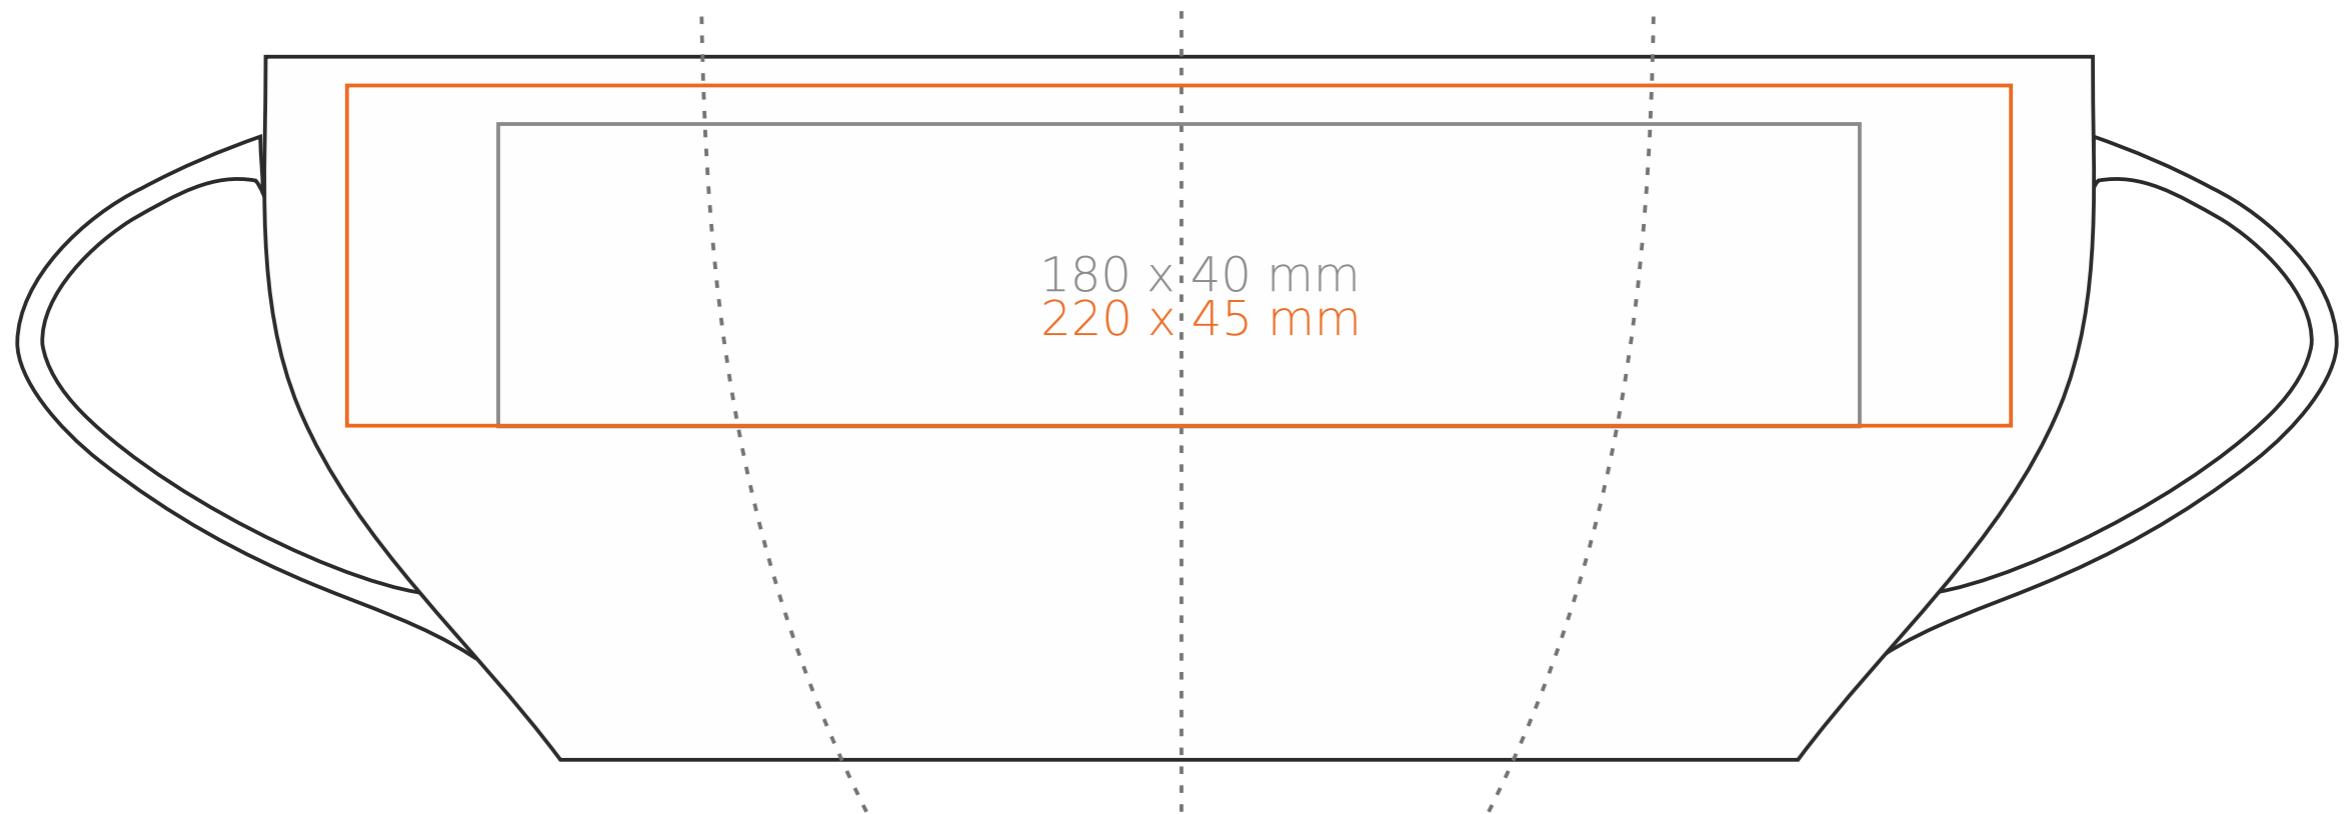

# M/008 Joy

250 ml / h: 93 mm / Ø 80 mm

- Stampa sul manico - 50 x 10 mm
- Stampa interna - 40 x 20 mm
- Stampa sul fondo interno - Ø 30 mm
- Stampa sul fondo esterno - Ø 30 mm

\*Nel caso di progetti per la stampa a transfer oltre l'area di stampa standard, si prega di contattare il nostro ufficio commerciale.

[Come preparare il materiale di stampa?](#)

significato

- Stampa a Transfer
- Sensitive Touch
- Stampa Diretta