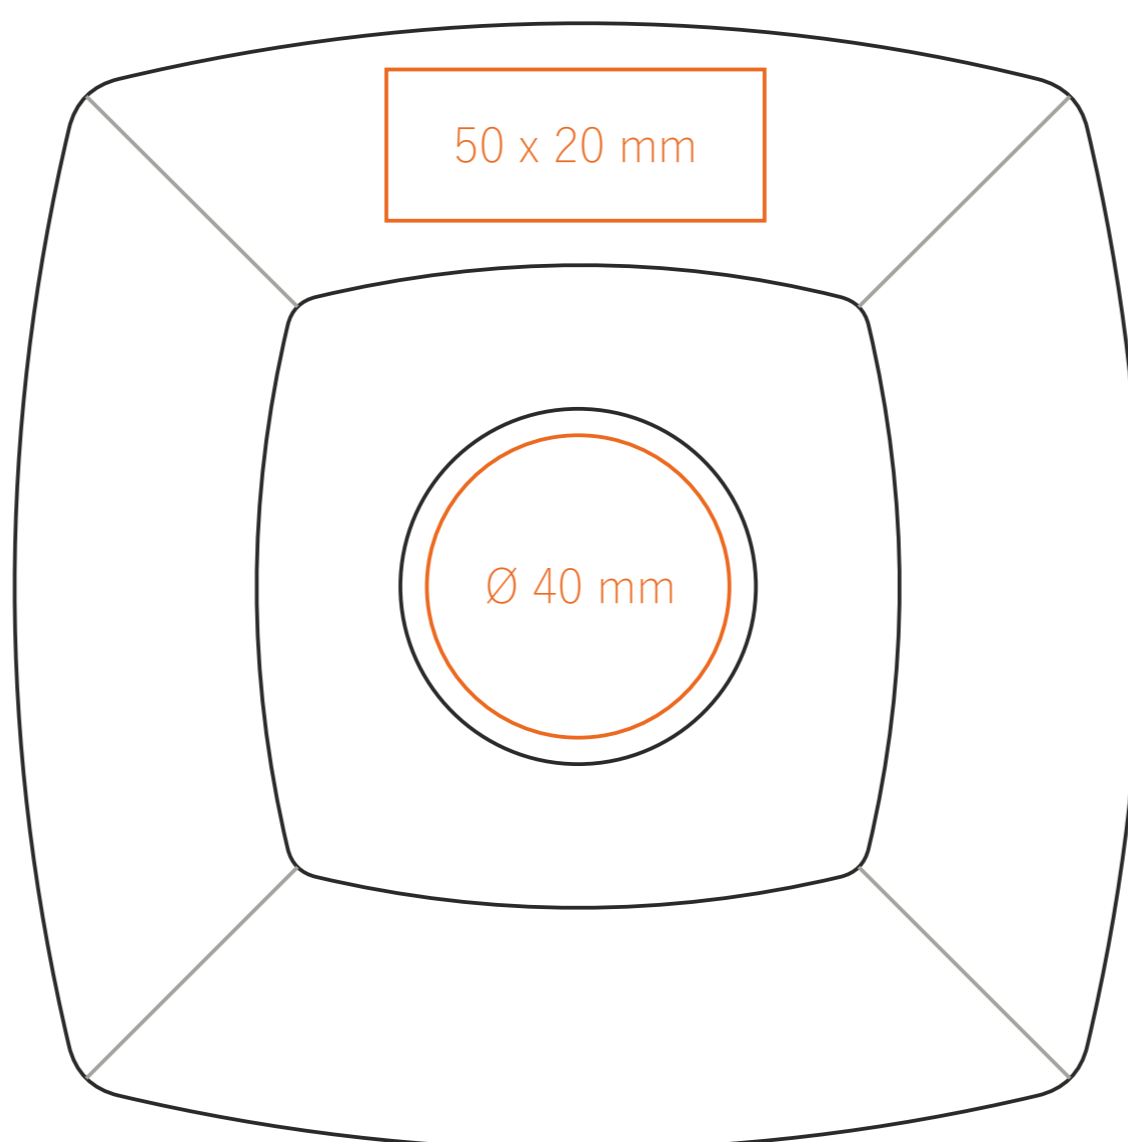

# C\_227 Manhattan\_Set

90 ml / h: 55 mm / Ø 59 mm

piattino Ø 115 mm

Stampa sul manico  
Stampa interna  
Stampa sul fondo interno  
Stampa sul fondo esterno

- 30 x 5 mm
- 30 x 10 mm
- Ø 20 mm
- Ø 15 mm

\*Nel caso di progetti per la stampa a transfer oltre l'area di stampa standard, si prega di contattare il nostro ufficio commerciale.

# C\_227 Manhattan\_Set

200 ml / h: 71 mm / Ø 77 mm

piattino Ø 148 mm

Stampa sul manico  
 Stampa interna  
 Stampa sul fondo interno  
 Stampa sul fondo esterno

- 40 x 8 mm
- 40 x 15 mm
- Ø 30 mm
- Ø 30 mm

# C\_227 Manhattan\_Set

220 ml / h: 51 mm / Ø 99 mm

piattino Ø 148 mm

Stampa sul manico  
 Stampa interna  
 Stampa sul fondo interno  
 Stampa sul fondo esterno

- 30 x 8 mm
- 40 x 10 mm
- Ø 35 mm
- Ø 30 mm