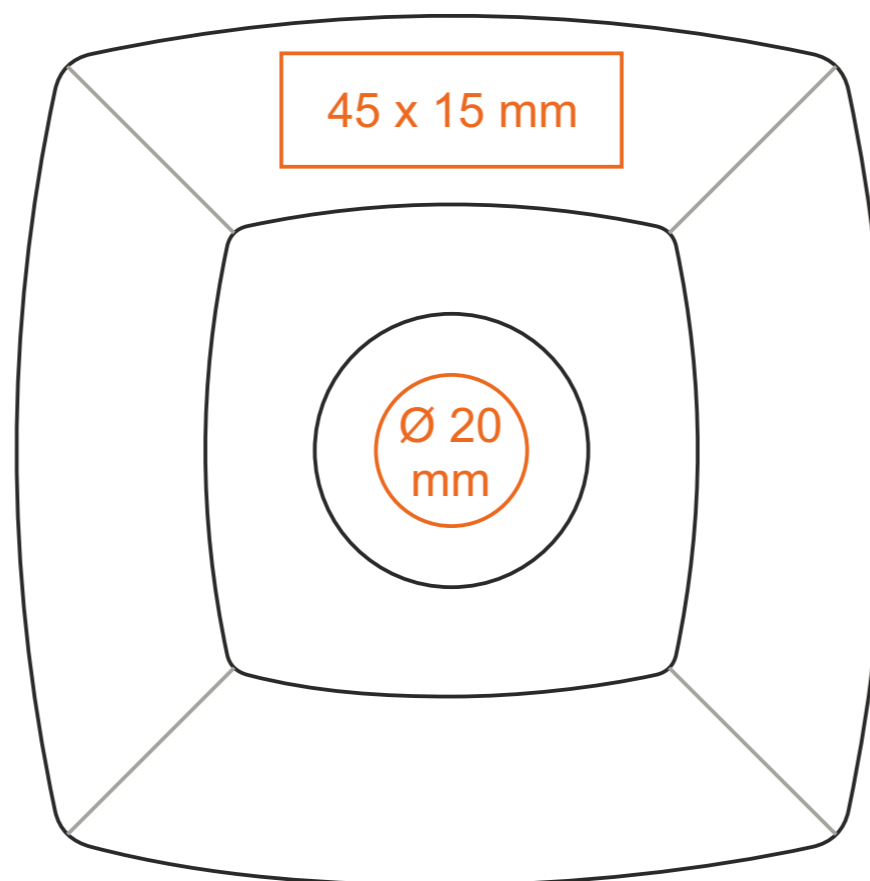

# C\_227 Manhattan\_Set

90 ml / h: 55 mm / Ø 59 mm

piattino Ø 115 mm

Stampa sul manico  
Stampa interna  
Stampa sul fondo interno  
Stampa sul fondo esterno

- 30 x 5 mm
- 30 x 10 mm
- Ø 20 mm
- Ø 15 mm

\*Nel caso di progetti per la stampa a transfer oltre l'area di stampa standard, si prega di contattare il nostro ufficio commerciale.

# C\_227 Manhattan\_Set

200 ml / h: 71 mm / Ø 77 mm

piattino Ø 148 mm

Stampa sul manico  
 Stampa interna  
 Stampa sul fondo interno  
 Stampa sul fondo esterno

- 40 x 8 mm
- 40 x 15 mm
- Ø 30 mm
- Ø 30 mm

# C\_227 Manhattan\_Set

220 ml / h: 51 mm / Ø 99 mm

piattino Ø 148 mm

Stampa sul manico  
 Stampa interna  
 Stampa sul fondo interno  
 Stampa sul fondo esterno

- 30 x 8 mm
- 40 x 10 mm
- Ø 35 mm
- Ø 30 mm