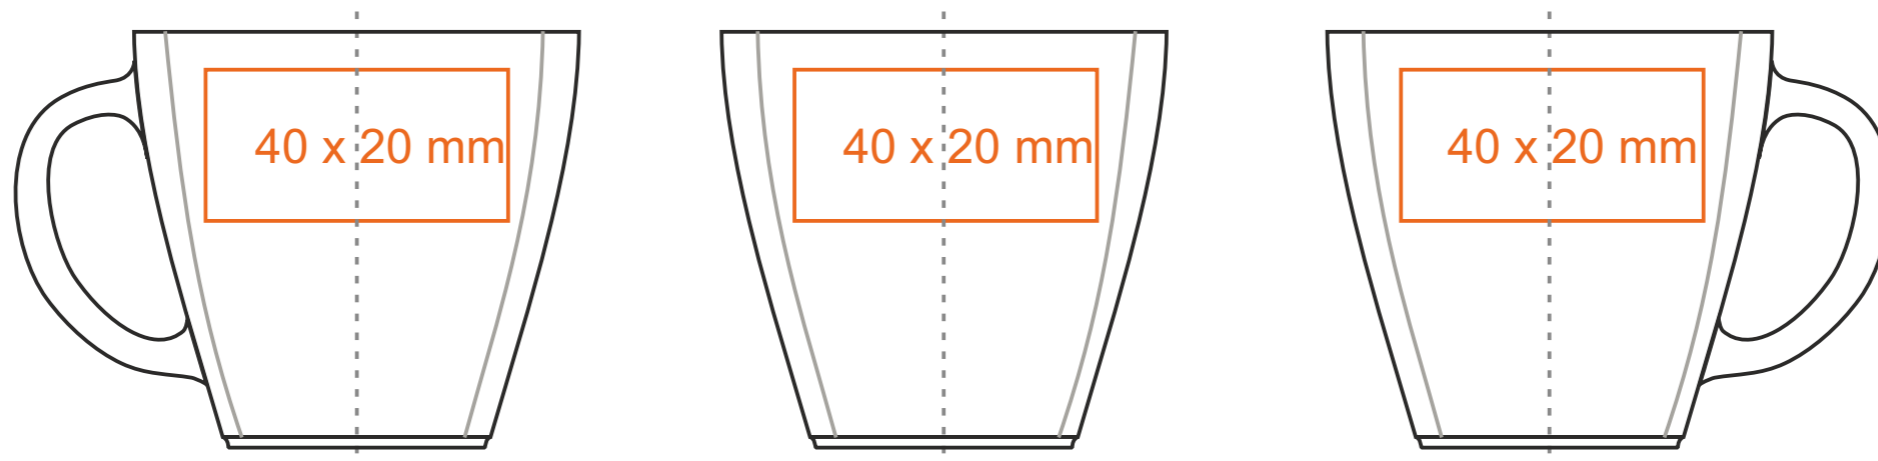

# C\_227 Manhattan\_Set

90 ml / h: 55 mm / Ø 59 mm

piattino Ø 115 mm

Stampa sul manico  
Stampa interna  
Stampa sul fondo interno  
Stampa sul fondo esterno

- 30 x 5 mm
- 30 x 10 mm
- Ø 20 mm
- Ø 15 mm

\*Nel caso di progetti per la stampa a transfer oltre l'area di stampa standard, si prega di contattare il nostro ufficio commerciale.

# C\_227 Manhattan\_Set

200 ml / h: 71 mm / Ø 77 mm

piattino Ø 148 mm

Stampa sul manico  
 Stampa interna  
 Stampa sul fondo interno  
 Stampa sul fondo esterno

- 40 x 8 mm
- 40 x 15 mm
- Ø 30 mm
- Ø 30 mm

# C\_227 Manhattan\_Set

220 ml / h: 51 mm / Ø 99 mm

piattino Ø 148 mm

Stampa sul manico  
 Stampa interna  
 Stampa sul fondo interno  
 Stampa sul fondo esterno

- 30 x 8 mm
- 40 x 10 mm
- Ø 35 mm
- Ø 30 mm