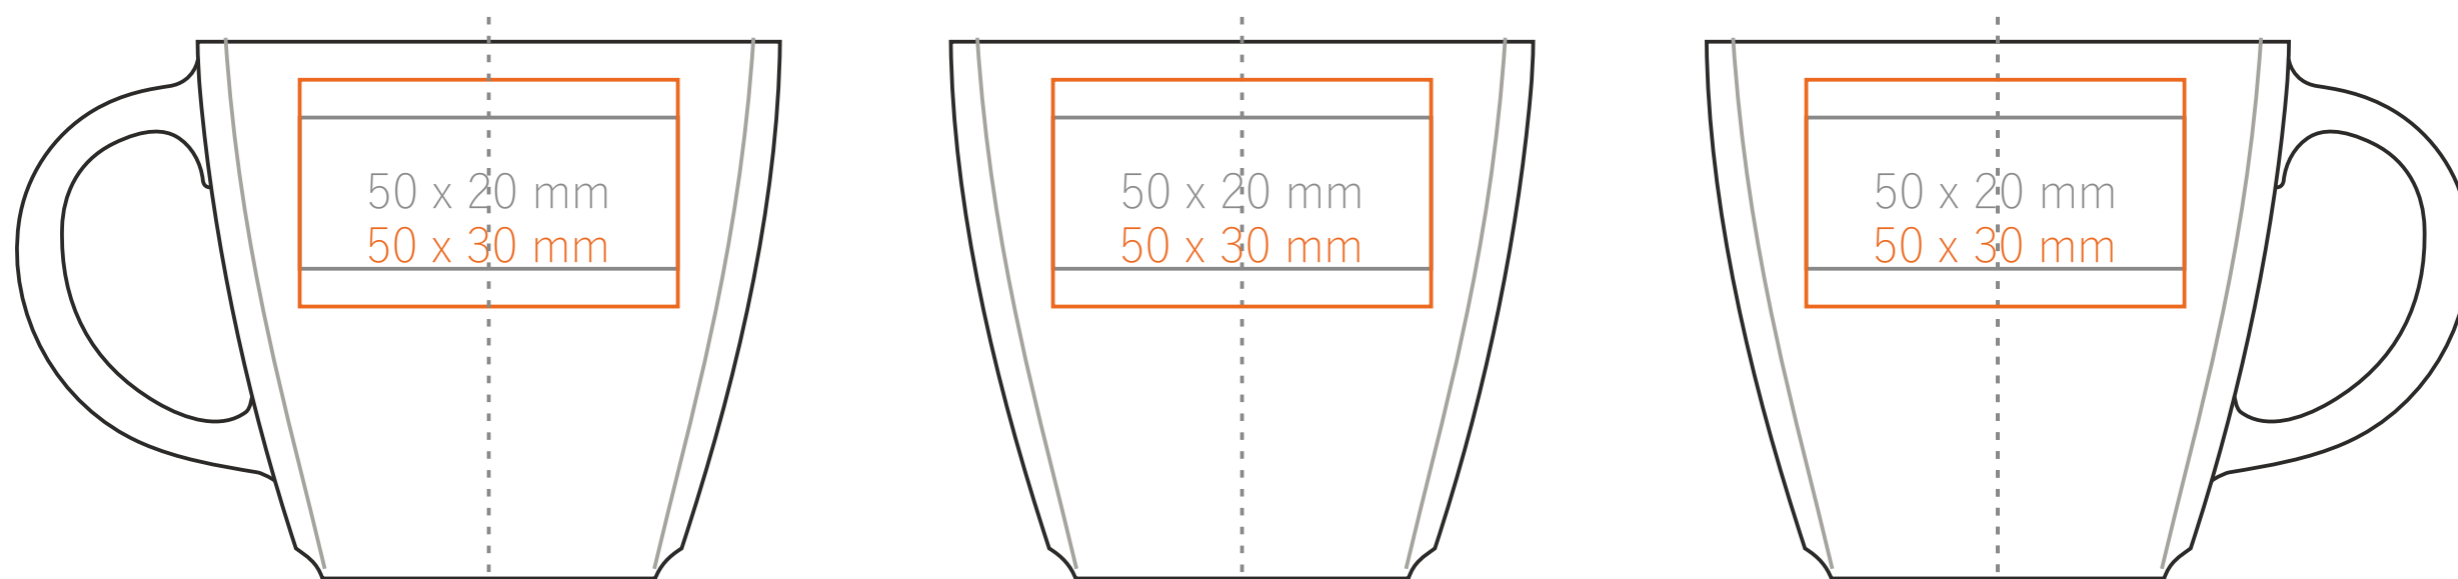

# C\_227 Manhattan\_Set

90 ml / h: 55 mm / Ø 59 mm

piattino Ø 115 mm

Stampa sul manico  
Stampa interna  
Stampa sul fondo interno  
Stampa sul fondo esterno

- 30 x 5 mm
- 30 x 10 mm
- Ø 20 mm
- Ø 15 mm

\*Nel caso di progetti per la stampa a transfer oltre l'area di stampa standard, si prega di contattare il nostro ufficio commerciale.

# C\_227 Manhattan\_Set

200 ml / h: 71 mm / Ø 77 mm

piattino Ø 148 mm

Stampa sul manico  
 Stampa interna  
 Stampa sul fondo interno  
 Stampa sul fondo esterno

- 40 x 8 mm
- 40 x 15 mm
- Ø 30 mm
- Ø 30 mm

# C\_227 Manhattan\_Set

220 ml / h: 51 mm / Ø 99 mm

piattino Ø 148 mm

Stampa sul manico  
 Stampa interna  
 Stampa sul fondo interno  
 Stampa sul fondo esterno

- 30 x 8 mm
- 40 x 10 mm
- Ø 35 mm
- Ø 30 mm