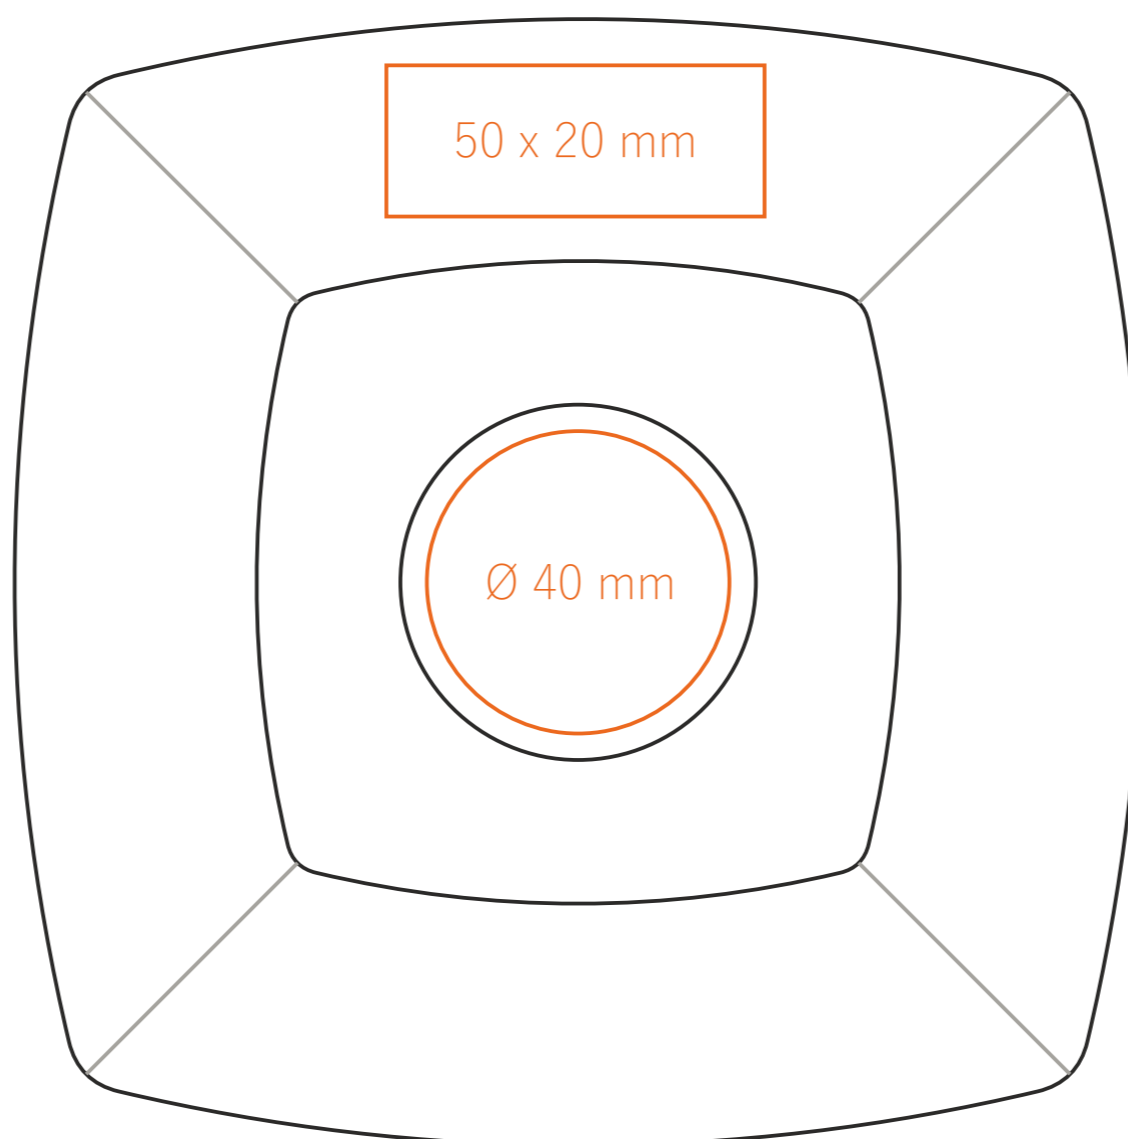

# C\_227 Manhattan\_Set

90 ml / h: 55 mm / Ø 59 mm

piattino Ø 115 mm

Stampa sul manico  
Stampa interna  
Stampa sul fondo interno  
Stampa sul fondo esterno

- 30 x 5 mm
- 30 x 10 mm
- Ø 20 mm
- Ø 15 mm

\*Nel caso di progetti per la stampa a transfer oltre l'area di stampa standard, si prega di contattare il nostro ufficio commerciale.

# C\_227 Manhattan\_Set

200 ml / h: 71 mm / Ø 77 mm

piattino Ø 148 mm

Stampa sul manico  
 Stampa interna  
 Stampa sul fondo interno  
 Stampa sul fondo esterno

- 40 x 8 mm
- 40 x 15 mm
- Ø 30 mm
- Ø 30 mm

# C\_227 Manhattan\_Set

220 ml / h: 51 mm / Ø 99 mm

piattino Ø 148 mm

Stampa sul manico  
 Stampa interna  
 Stampa sul fondo interno  
 Stampa sul fondo esterno

- 30 x 8 mm
- 40 x 10 mm
- Ø 35 mm
- Ø 30 mm