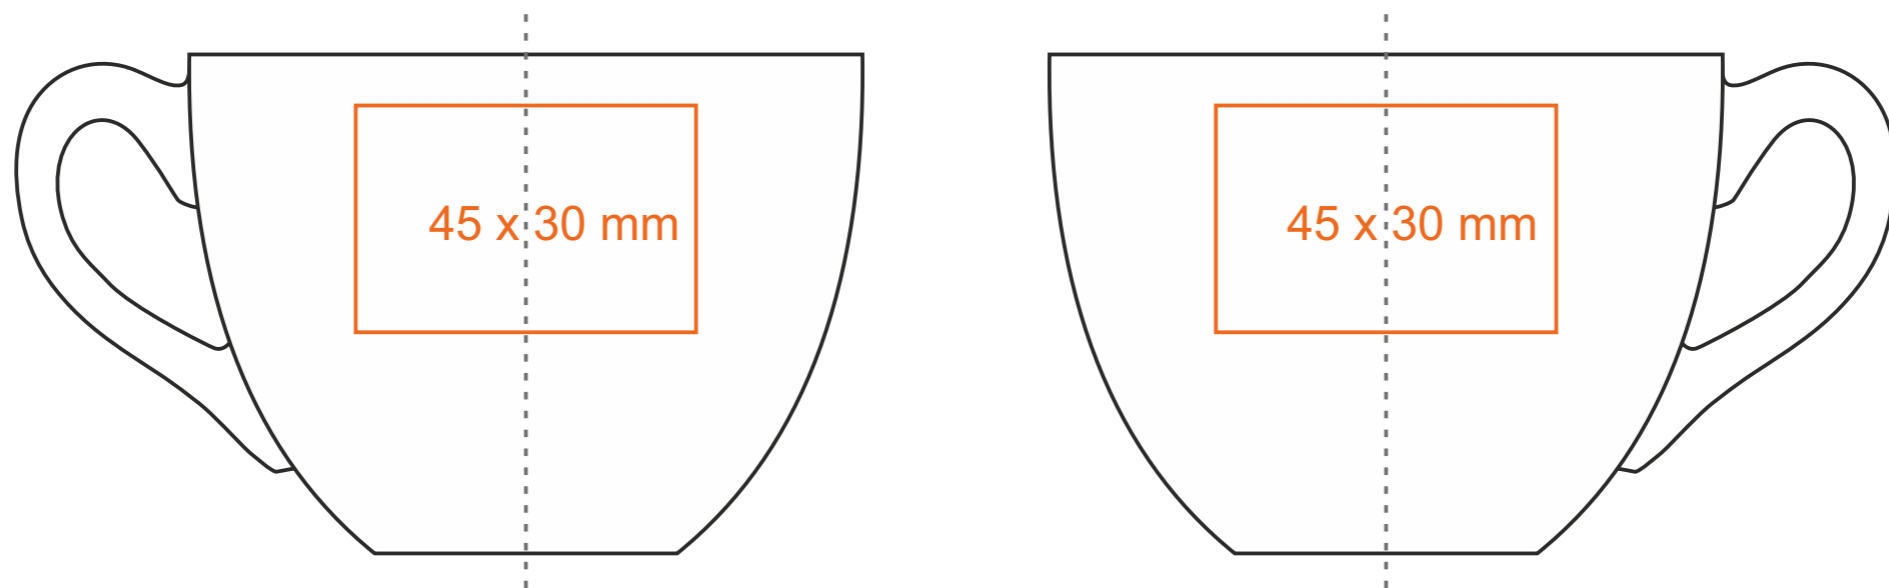

C_217 Diana

180 ml / h: 66 mm / Ø 89 mm

piattino Ø 160 mm

Stampa sul manico
Stampa interna
Stampa sul fondo interno
Stampa sul fondo esterno

- 30 x 8 mm
- 40 x 15 mm
- Ø 20 mm
- Ø 20 mm

*Nel caso di progetti per la stampa a transfer oltre l'area di stampa standard, si prega di contattare il nostro ufficio commerciale.